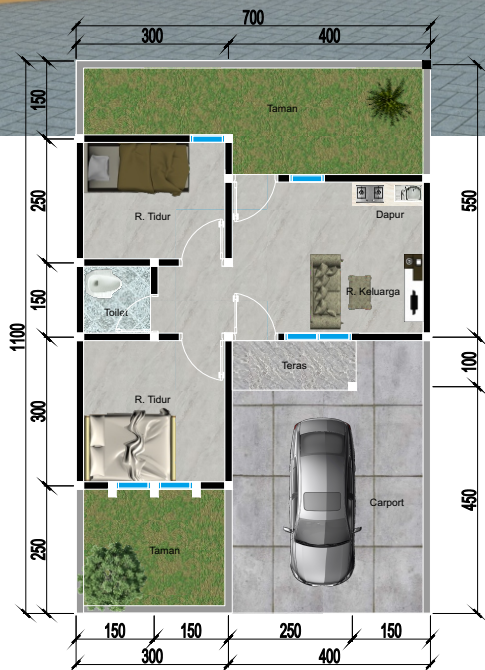

Denah Type 36 & 45

2

Harga Rumah **RP 265.150.000,-**

Harga diatas Untuk type 36/72

Denah type 36/72

Denah type 45/78

SITEPLAN Kawasan

SPESIFIKASI Bangunan