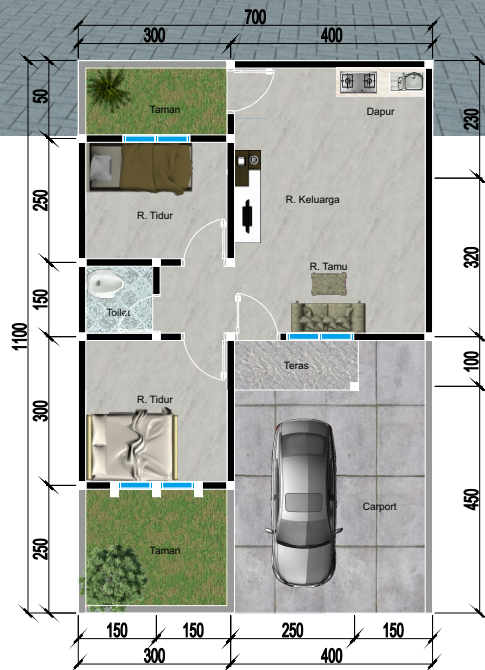

Denah Type 36 & 45

2

Harga Rumah **RP 265.150.000,-**

Harga diatas Untuk type 36/72

Denah type 36/72

Denah type 45/78

SITEPLAN Kawasan

SPESIFIKASI Bangunan